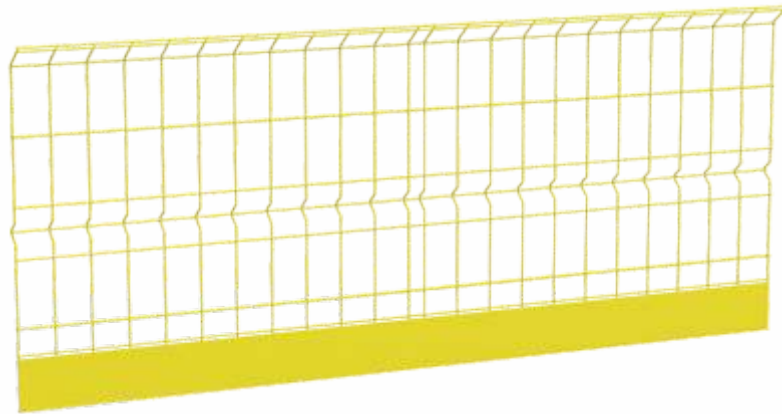

GÜVENLİK BARIYERİ SİSTEMİ

KOD CODE	BOYUT cm SIZE cm	AĞIRLIK kg WEIGHT kg
2092030010110		5,20

GBY Dikme Elemanı
GBY Vertical Prop

KOD CODE	BOYUT cm SIZE cm	AĞIRLIK kg WEIGHT kg
2092210110130	110*130	7,90

GBY Bariyer 130
GBY Barrier 130

KOD CODE	BOYUT cm SIZE cm	AĞIRLIK kg WEIGHT kg
2092210110130	110*260	17,00

GBY Bariyer 260
GBY Barrier 260

SAFETY BARRIER SYSTEM

Portisan, dünya üzerinde her noktada sizinle!
Portisan, with you at every point around the globe!